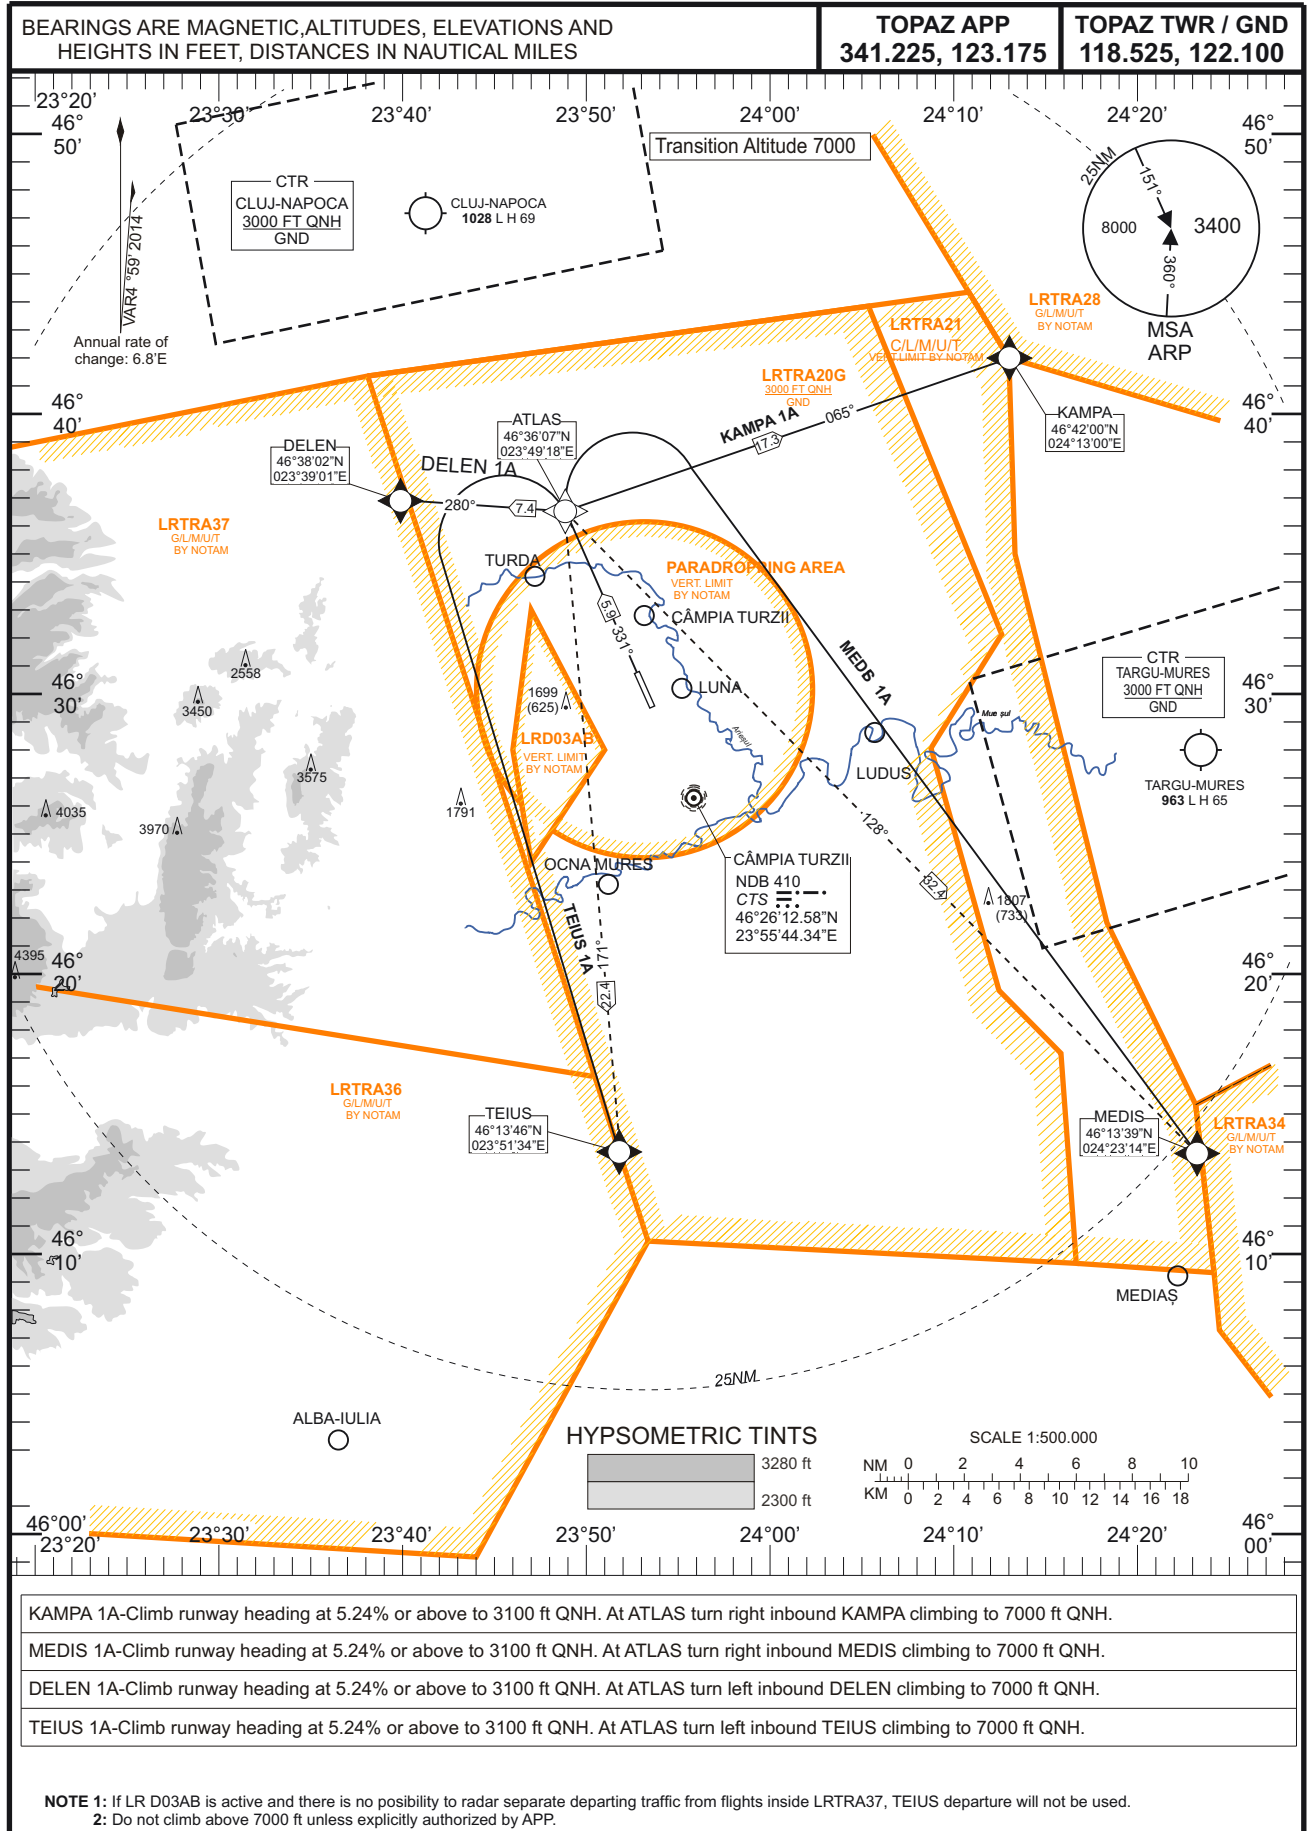

**INSTRUMENTAL DEPARTURES FOR  
Temporary Reserved Areas**

**CÂMPIA TURZII (LRCT)  
RWY 33**

**KAMPA 1A, MEDIS 1A, TEIUS 1A, DELEN 1A**

<b>COORDINATES</b>		
ATLAS	463607N	0234918E
DELEN	463802N	0233901E
KAMPA	464200N	0241300E
MEDIS	461339N	0242314E
TEIUS	461346N	0235134E